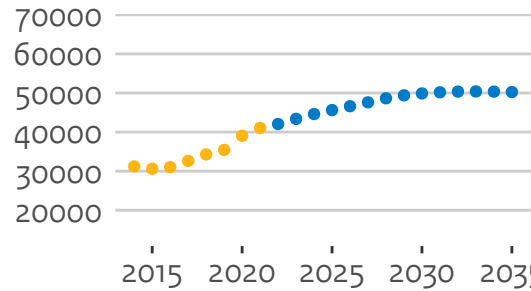

Ingeschrevenen universiteiten (hoofddinschrijvingen in domein ho)

21PB Leiden

21PC RUG

21PD UU

21PE EUR

21PF TU Delft

21PG TU/e

21PH UT

21PI WUR

21PJ UM

21PK UvA

21PL VU

21PM RU

21PN UvT

Instroom universiteiten (hoofdinschrijvingen in domein ho, voor het eerst in combinatie type en soort ho)

21PB Leiden