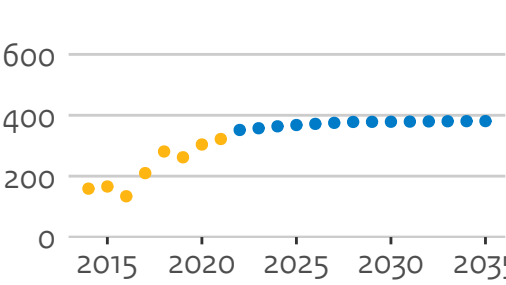

28DN H. van Amsterdam