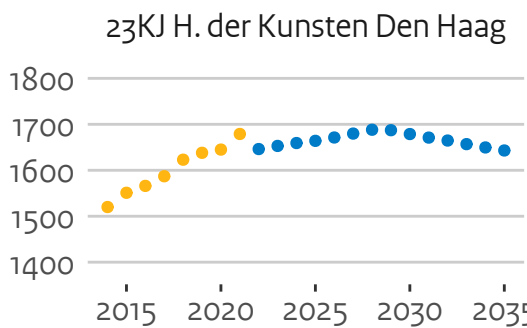

● prognose ● realisatie

Masterinstroom kleine hogescholen (hoofdschrijvingen in domein ho, voor het eerst in combinatie type en soort ho)

ooMF H. voor de Kunsten Utrecht

21RI H. Leiden

21UI Breda U.A.S.

22HH H. Viaa

25BA Christelijke H. Ede

30HD H. Van Hall Larenstein

30TX Aeres H.

Ingeschrevenen specialisistische hogescholen (hoofdinshrijvingen in domein ho)

Instroom specialistische hogescholen (hoofddinschrijvingen in domein ho, voor het eerst in combinatie type en soort ho)