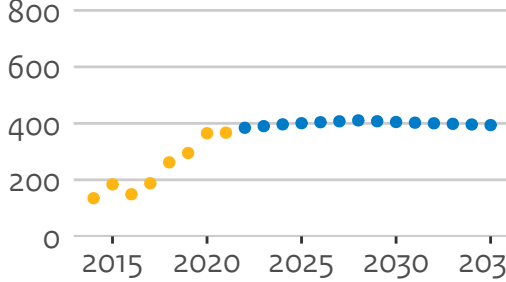

25KB H. van Arnhem en Nijmegen

27PZ H. INHOLLAND

28DN H. van Amsterdam

30GB Fontys H.

31FR NHL Stenden H.

Ingeschrevenen kleine hogescholen (hoofdinscripties in domein ho)

00MF H. voor de Kunsten Utrecht

21RI H. Leiden

21UI Breda U.A.S.

22HH H. Viaa

25BA Christelijke H. Ede

30HD H. Van Hall Larenstein

30TX Aeres H.

Instroom kleine hogescholen (hoofddinschrijvingen in domein ho, voor het eerst in combinatie type en soort ho)