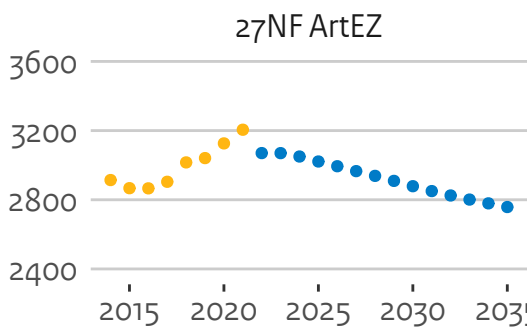

● prognose ● realisatie

Masterinstroom kleine hogescholen (hoofdschrijvingen in domein ho, voor het eerst in combinatie type en soort ho)

ooMF H. voor de Kunsten Utrecht

21RI H. Leiden

21UI Breda U.A.S.

22HH H. Viaa

25BA Christelijke H. Ede

30HD H. Van Hall Larenstein

30TX Aeres H.

Ingeschrevenen specialisistische hogescholen (hoofdinshrijvingen in domein ho)

Instroom specialistische hogescholen (hoofddinschrijvingen in domein ho, voor het eerst in combinatie type en soort ho)

● prognose ● realisatie

Bachelorinstroom specialistische hogescholen (hoofdinscripties in domein ho, voor het eerst in combinatie type en soort ho)

● prognose ● realisatie