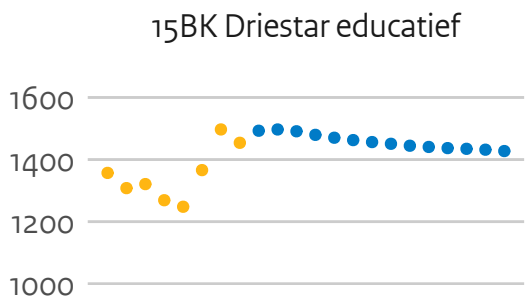

● prognose ● realisatie

Masterinstroom kleine hogescholen (hoofdschrijvingen in domein ho, voor het eerst in combinatie type en soort ho)

ooMF H. voor de Kunsten Utrecht

21RI H. Leiden

21UI Breda U.A.S.

22HH H. Viaa

25BA Christelijke H. Ede

30HD H. Van Hall Larenstein

30TX Aeres H.

Ingeschrevenen specialisistische hogescholen (hoofdinshrijvingen in domein ho)

Instroom specialistische hogescholen (hoofddinschrijvingen in domein ho, voor het eerst in combinatie type en soort ho)

● prognose ● realisatie

Bachelorinstroom specialistische hogescholen (hoofdinscripties in domein ho, voor het eerst in combinatie type en soort ho)

● prognose ● realisatie