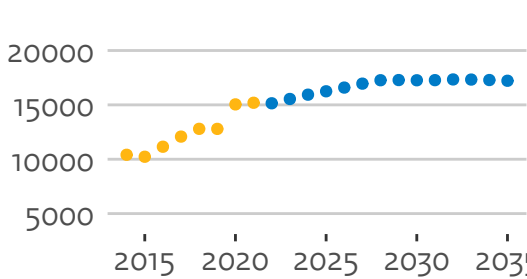

21PI WUR

21PJ UM

21PK UvA

21PL VU

21PM RU

21PN UvT

Instroom universiteiten (hoofdinschrijvingen in domein ho, voor het eerst in combinatie type en soort ho)

21PB Leiden

21PC RUG

21PD UU

21PE EUR

21PF TU Delft

21PG TU/e

21PH UT

21PI WUR

21PJ UM

21PK UvA

21PL VU

21PM RU

21PN UvT

● prognose ● realisatie

Bachelorinstroom universiteiten (hoofddinschrijvingen in domein ho, voor het eerst in combinatie type en soort ho)

21PB Leiden

21PC RUG