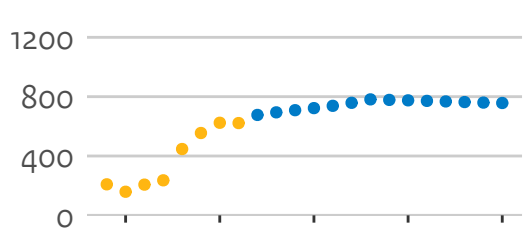

27PZ H. INHOLLAND

27UM De Haagse H.

28DN H. van Amsterdam

30GB Fontys H.

31FR NHL Stenden H.

Masterinstroom brede hogescholen (hoofddinschrijvingen in domein ho, voor het eerst in combinatie type en soort ho)