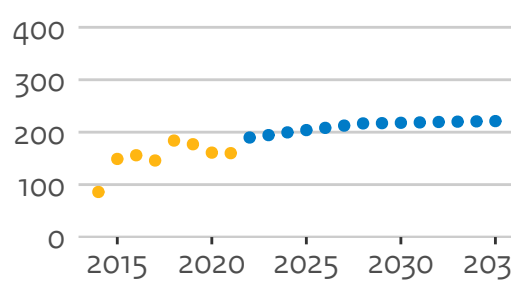

27PZ H. INHOLLAND