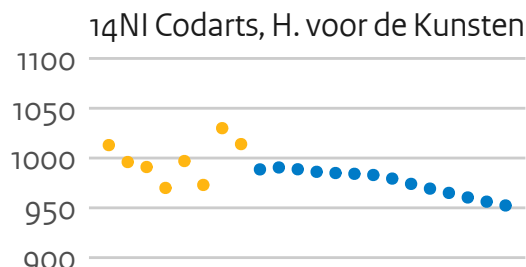

● prognose ● realisatie

Masterinstroom kleine hogescholen (hoofdschrijvingen in domein ho, voor het eerst in combinatie type en soort ho)

ooMF H. voor de Kunsten Utrecht

21RI H. Leiden

21UI Breda U.A.S.

22HH H. Viaa

25BA Christelijke H. Ede

30HD H. Van Hall Larenstein

30TX Aeres H.

Ingeschrevenen specialisistische hogescholen (hoofdinshrijvingen in domein ho)

Instroom specialistische hogescholen (hoofddinschrijvingen in domein ho, voor het eerst in combinatie type en soort ho)

● prognose ● realisatie

Bachelorinstroom specialistische hogescholen (hoofdinscripties in domein ho, voor het eerst in combinatie type en soort ho)

● prognose ● realisatie