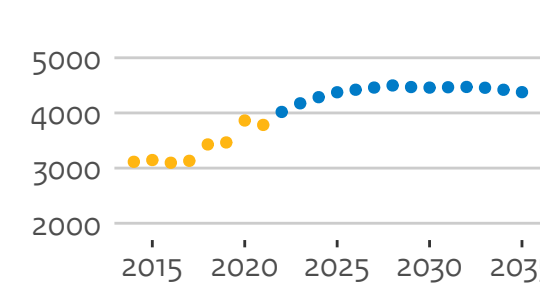

21PL VU

21PM RU

21PN UvT

Masterinstroom universiteiten (hoofddinschrijvingen in domein ho, voor het eerst in combinatie type en soort ho)

21PB Leiden

21PC RUG

21PD UU

21PE EUR

21PF TU Delft

21PG TU/e

21PH UT

21PI WUR

21PJ UM

21PK UvA

21PL VU

21PM RU