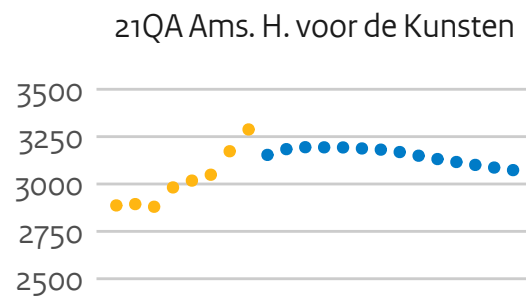

● prognose ● realisatie

Masterinstroom kleine hogescholen (hoofdschrijvingen in domein ho, voor het eerst in combinatie type en soort ho)

ooMF H. voor de Kunsten Utrecht

21RI H. Leiden

21UI Breda U.A.S.

22HH H. Viaa

25BA Christelijke H. Ede

30HD H. Van Hall Larenstein

30TX Aeres H.

Ingeschrevenen specialisistische hogescholen (hoofdinshrijvingen in domein ho)

Instroom specialistische hogescholen (hoofddinschrijvingen in domein ho, voor het eerst in combinatie type en soort ho)