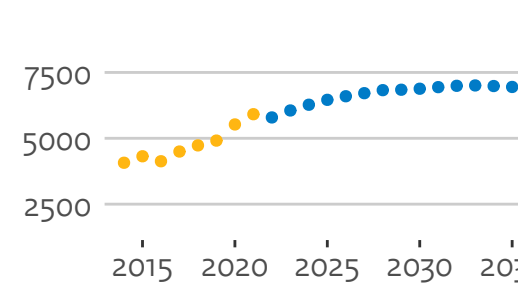

21PL VU

21PM RU

21PN UvT

Masterinstroom universiteiten (hoofddinschrijvingen in domein ho, voor het eerst in combinatie type en soort ho)

21PB Leiden

21PC RUG

21PD UU

21PE EUR

21PF TU Delft

21PG TU/e

21PH UT

21PI WUR

21PJ UM

21PK UvA

21PL VU

21PM RU