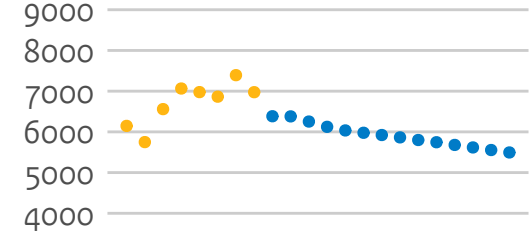

25BE HanzeH. Groningen