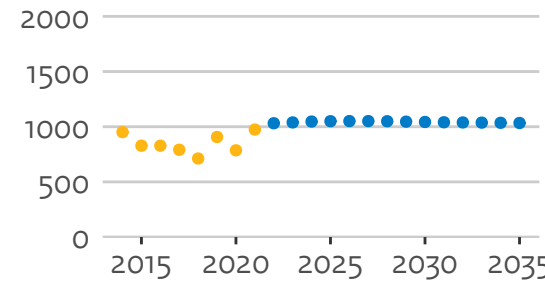

25KB H. van Arnhem en Nijmegen

27PZ H. INHOLLAND

28DN H. van Amsterdam

30GB Fontys H.

31FR NHL Stenden H.

Ingeschrevenen kleine hogescholen (hoofdinscripties in domein ho)

00MF H. voor de Kunsten Utrecht

21RI H. Leiden

21UI Breda U.A.S.

22HH H. Viaa

25BA Christelijke H. Ede

30HD H. Van Hall Larenstein

30TX Aeres H.

Instroom kleine hogescholen (hoofddinschrijvingen in domein ho, voor het eerst in combinatie type en soort ho)