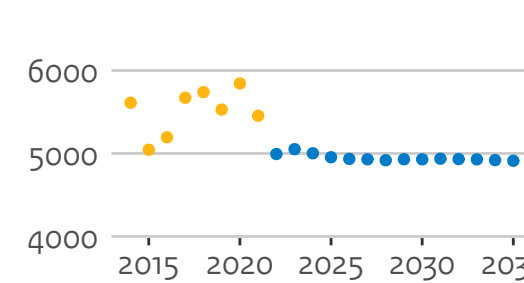

23AH Saxion H.

25BE HanzeH. Groningen

25DW H. Utrecht

25JX Zuyd H.

5KB H. van Arnhem en Nijmegen

27PZ H. INHOLLAND

27UM De Haagse H.

28DN H. van Amsterdam

30GB Fontys H.

31FR NHL Stenden H.

Bachelorinstroom brede hogescholen (hoofddinschrijvingen in domein ho, voor het eerst in combinatie type en soort ho)

01VU Christelijke H. Windesheim

07GR Avans H.

21MI HZ U.A.S.