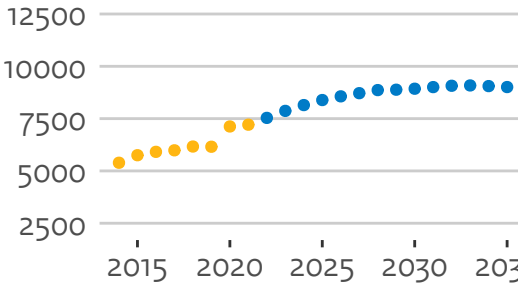

21PL VU

21PM RU

21PN UvT

Masterinstroom universiteiten (hoofddinschrijvingen in domein ho, voor het eerst in combinatie type en soort ho)

21PB Leiden

21PC RUG

21PD UU

21PE EUR

21PF TU Delft

21PG TU/e

21PH UT

21PI WUR

21PJ UM

21PK UvA

21PL VU

21PM RU