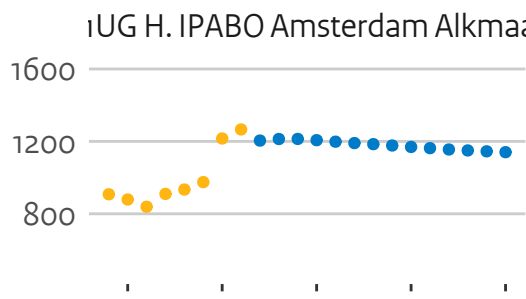

25BA Christelijke H. Ede

30HD H. Van Hall Larenstein

30TX Aeres H.

Ingeschrevenen specialisistische hogescholen (hoofdinshrijvingen in domein ho)

Instroom specialistische hogescholen (hoofddinschrijvingen in domein ho, voor het eerst in combinatie type en soort ho)

● prognose ● realisatie

Bachelorinstroom specialistische hogescholen (hoofdinscripties in domein ho, voor het eerst in combinatie type en soort ho)

● prognose ● realisatie