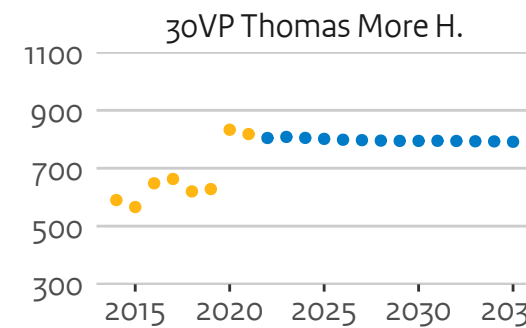

● prognose ● realisatie

Masterinstroom kleine hogescholen (hoofdschrijvingen in domein ho, voor het eerst in combinatie type en soort ho)

ooMF H. voor de Kunsten Utrecht

21RI H. Leiden

21UI Breda U.A.S.

22HH H. Viaa

25BA Christelijke H. Ede

30HD H. Van Hall Larenstein

30TX Aeres H.

Ingeschrevenen specialisistische hogescholen (hoofdinshrijvingen in domein ho)

Instroom specialistische hogescholen (hoofddinschrijvingen in domein ho, voor het eerst in combinatie type en soort ho)