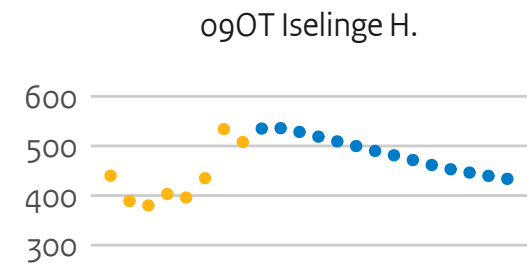

● prognose ● realisatie

Masterinstroom kleine hogescholen (hoofdschrijvingen in domein ho, voor het eerst in combinatie type en soort ho)

ooMF H. voor de Kunsten Utrecht

21RI H. Leiden

21UI Breda U.A.S.

22HH H. Viaa

25BA Christelijke H. Ede

30HD H. Van Hall Larenstein

30TX Aeres H.

Ingeschrevenen specialisistische hogescholen (hoofdinshrijvingen in domein ho)

Instroom specialistische hogescholen (hoofddinschrijvingen in domein ho, voor het eerst in combinatie type en soort ho)

● prognose ● realisatie

Bachelorinstroom specialistische hogescholen (hoofdinscripties in domein ho, voor het eerst in combinatie type en soort ho)

● prognose ● realisatie