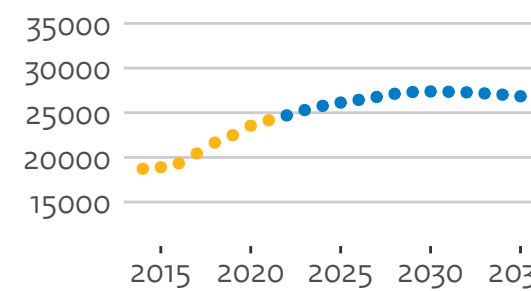

21PI WUR

21PJ UM

21PK UvA

21PL VU

21PM RU

21PN UvT

Instroom universiteiten (hoofdinschrijvingen in domein ho, voor het eerst in combinatie type en soort ho)

21PB Leiden

21PK UvA

21PL VU

21PM RU

21PN UvT

● prognose ● realisatie

Bachelorinstroom universiteiten (hoofddinschrijvingen in domein ho, voor het eerst in combinatie type en soort ho)

21PB Leiden

21PC RUG