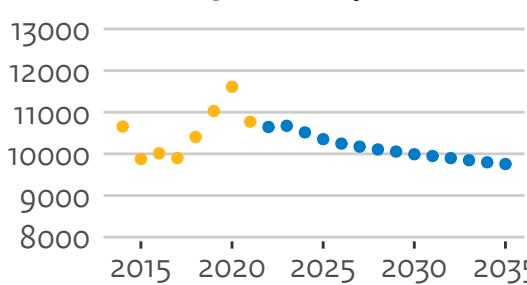

23AH Saxion H.

25BE HanzeH. Groningen

25DW H. Utrecht

25JX Zuyd H.

5KB H. van Arnhem en Nijmegen

27PZ H. INHOLLAND

27UM De Haagse H.

28DN H. van Amsterdam

30GB Fontys H.

31FR NHL Stenden H.

Bachelorinstroom brede hogescholen (hoofddinschrijvingen in domein ho, voor het eerst in combinatie type en soort ho)

01VU Christelijke H. Windesheim

07GR Avans H.

21MI HZ U.A.S.