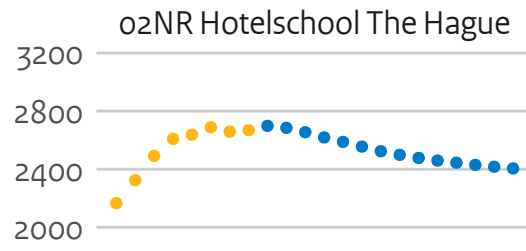

● prognose ● realisatie

Masterinstroom kleine hogescholen (hoofdschrijvingen in domein ho, voor het eerst in combinatie type en soort ho)

ooMF H. voor de Kunsten Utrecht

21RI H. Leiden

21UI Breda U.A.S.

22HH H. Viaa

25BA Christelijke H. Ede

30HD H. Van Hall Larenstein

30TX Aeres H.

Ingeschrevenen specialisistische hogescholen (hoofdinshrijvingen in domein ho)

Instroom specialistische hogescholen (hoofddinschrijvingen in domein ho, voor het eerst in combinatie type en soort ho)

● prognose ● realisatie

Bachelorinstroom specialistische hogescholen (hoofdinscripties in domein ho, voor het eerst in combinatie type en soort ho)

● prognose ● realisatie