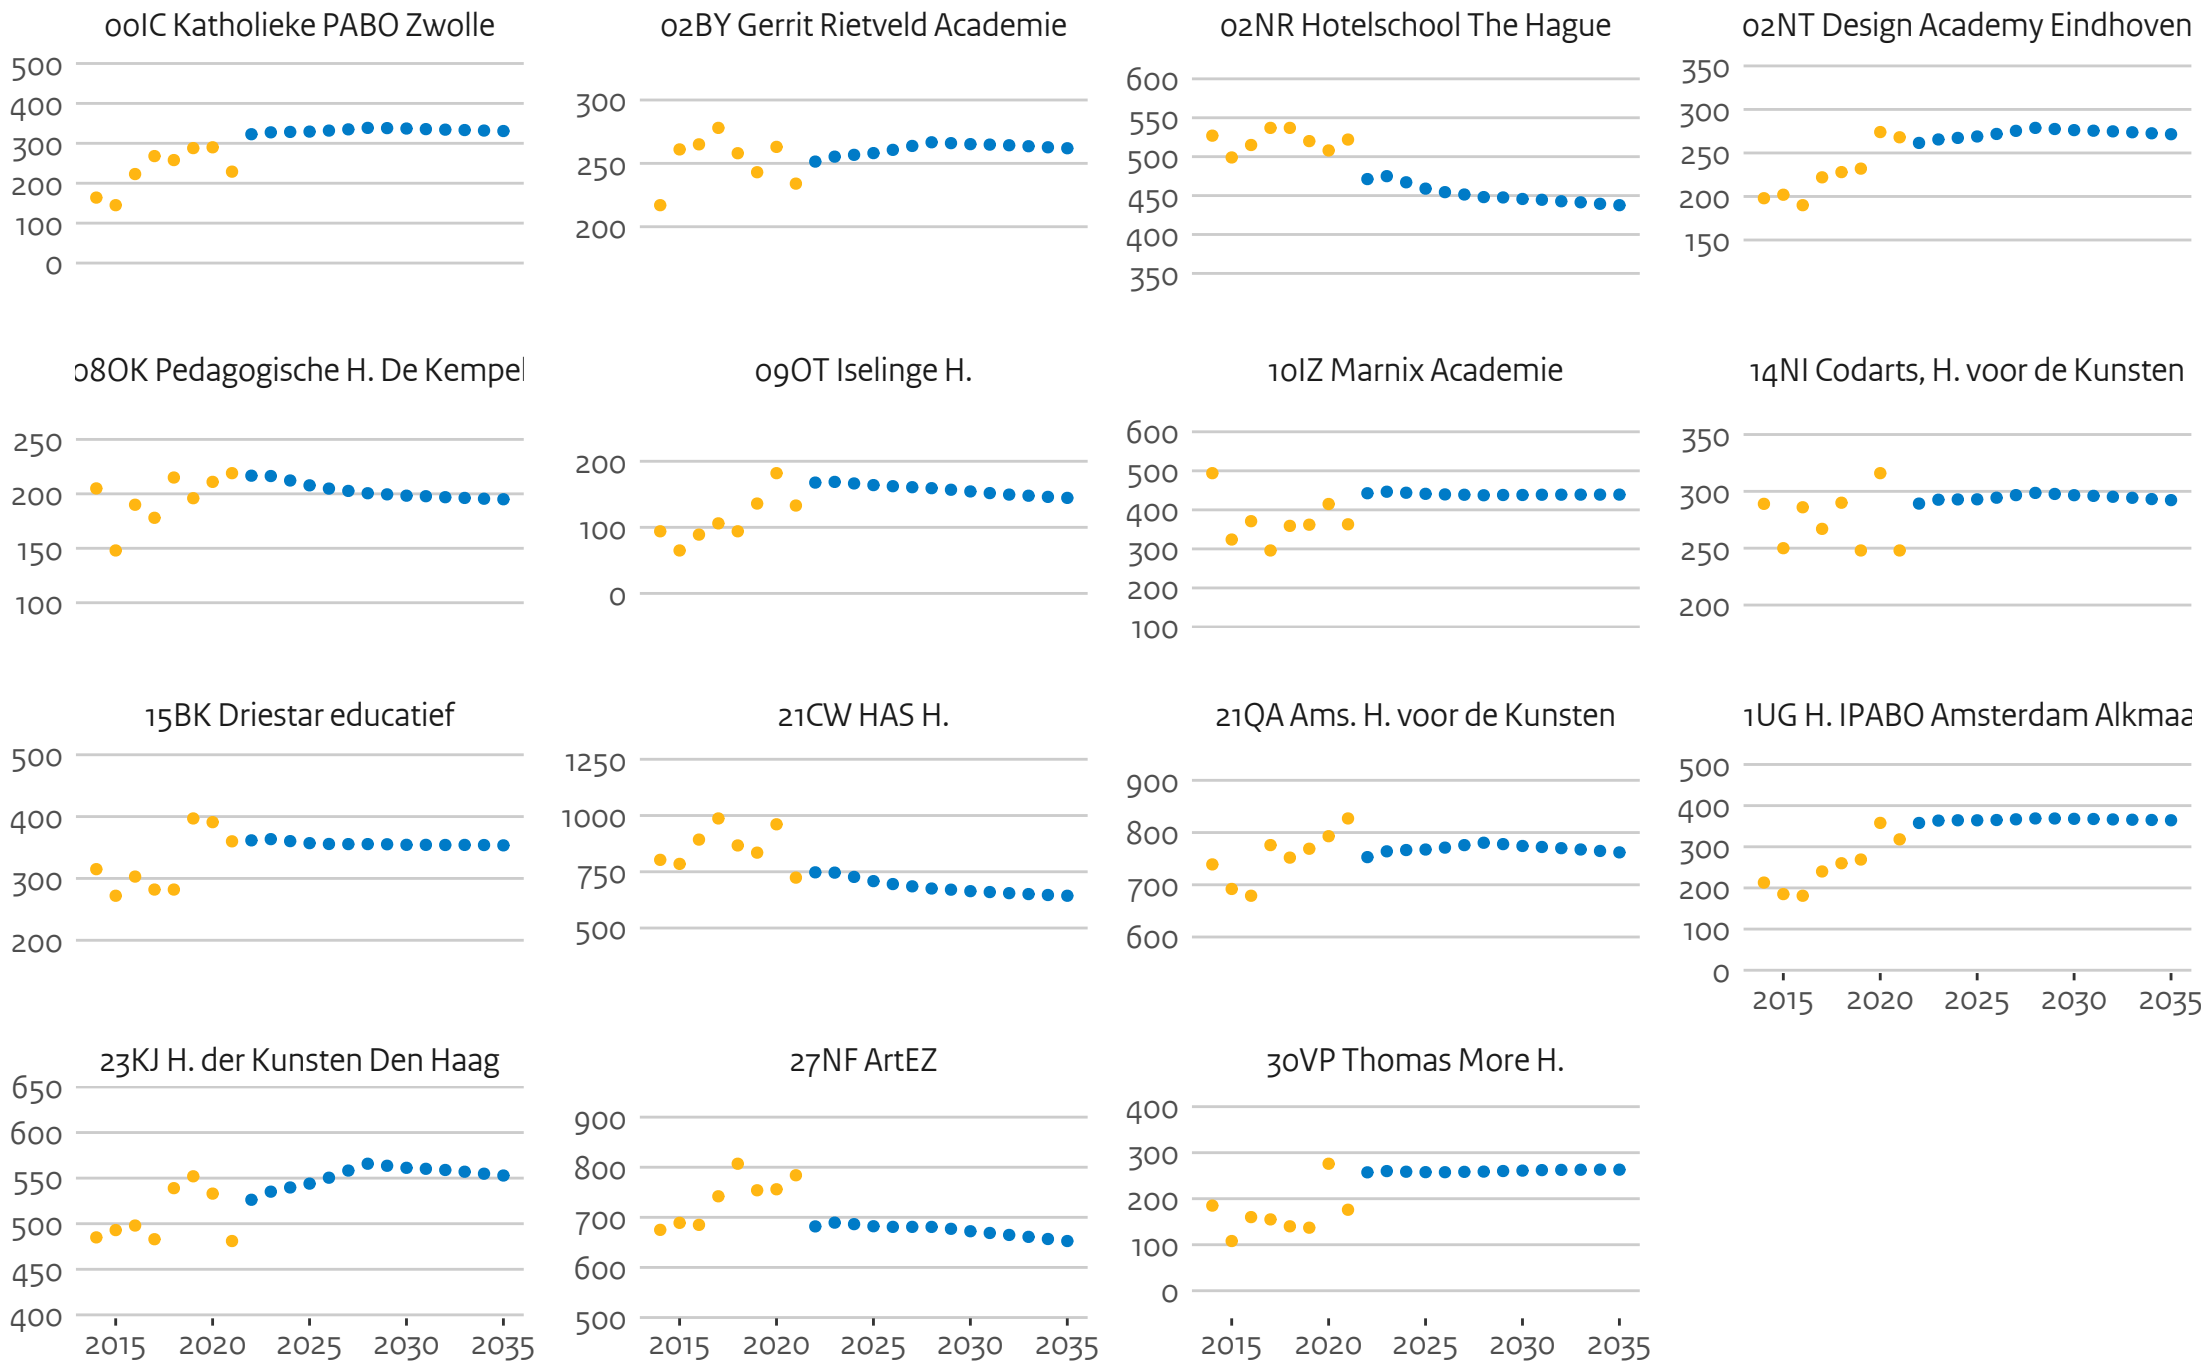

25BA Christelijke H. Ede

30HD H. Van Hall Larenstein

30TX Aeres H.

Ingeschrevenen specialisistische hogescholen (hoofdinshrijvingen in domein ho)

Instroom specialistische hogescholen (hoofddinschrijvingen in domein ho, voor het eerst in combinatie type en soort ho)