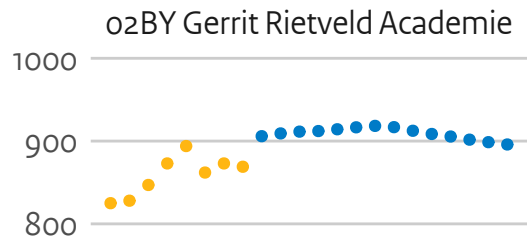

● prognose ● realisatie

Masterinstroom kleine hogescholen (hoofdschrijvingen in domein ho, voor het eerst in combinatie type en soort ho)

ooMF H. voor de Kunsten Utrecht

21RI H. Leiden

21UI Breda U.A.S.

22HH H. Viaa

25BA Christelijke H. Ede

30HD H. Van Hall Larenstein

30TX Aeres H.

Ingeschrevenen specialisistische hogescholen (hoofdinshrijvingen in domein ho)

Instroom specialistische hogescholen (hoofddinschrijvingen in domein ho, voor het eerst in combinatie type en soort ho)